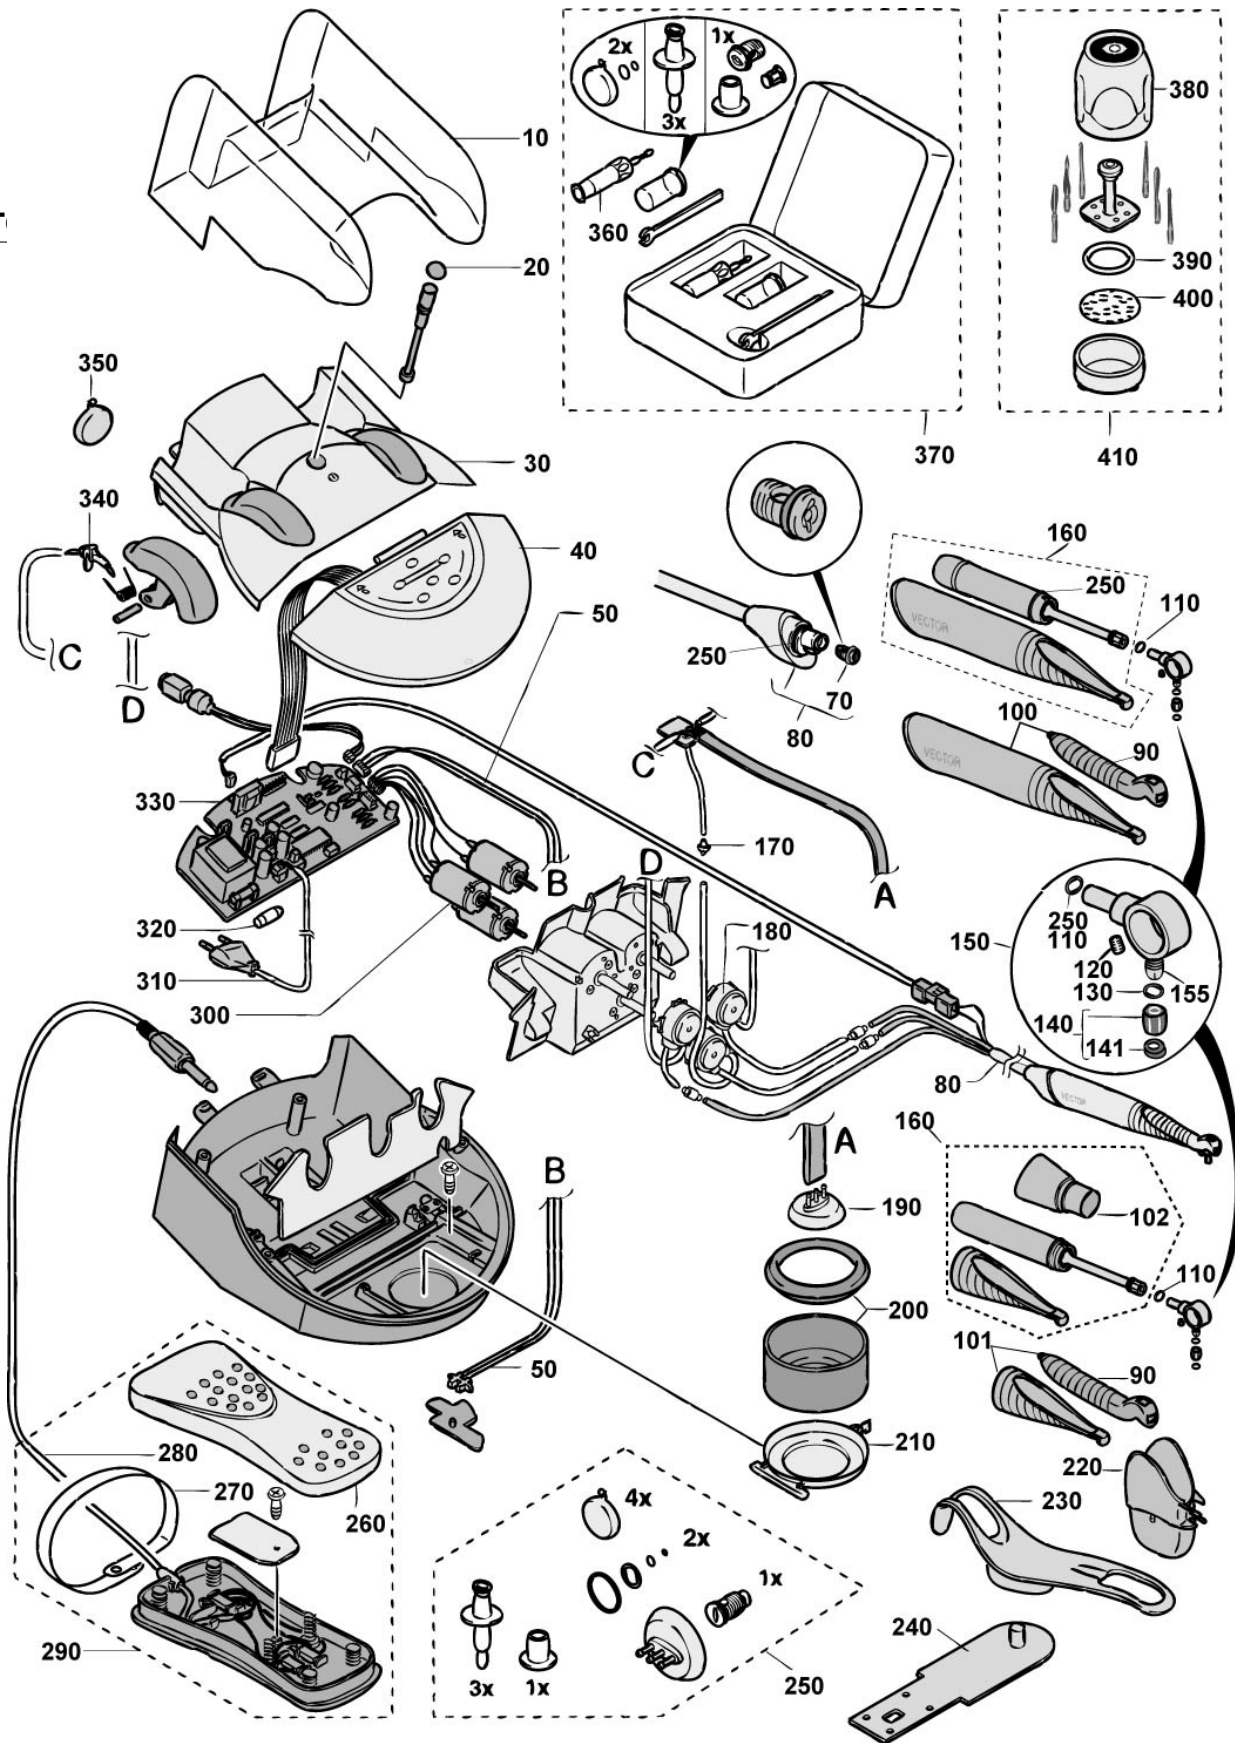

VECT

AL

**VECTOR Pro System package, 230V/50-60 cy type 2030-100-50**

<b>Номер</b>	<b>Номер товара</b>	<b>Описание</b>
10	2030-110-28E	Cover
20	2030-110-33	Retainer
30	2030-121-00E	Upper casing
40	2030-119-00E	Flap, complete
50	9100-303-02	Film flap sensor
70	2030-112-50E	Screw compl.
80	2030-118-00E	Hose complete with threaded connection
90	2030-130-28	ring covering , anthracite
100	2030-130-19E	Vector handpiece outer casing
101	2030-130-014E	Booster cover
102	2030-981-50	Adapter
110	9000-402-79E	O-ring 1.1 x 0.5 mm (2 pieces)
110	9000-402-57	O-Ring 1 x 0,6 VITON
120	2030-134-00E	Jet, 10 pieces
130	9000-402-59E	O-ring for Vector (5 pack)
140	2030-133-50E	Nut M3 with reservoir seal
141	2030-130-20E	Reservoir seal on mounting bolt (3x)
150	2030-130-017E	ring compl. w change bushing
155	2030-130-011E	Changing plug socket
160	2030-130+51	Paro Handpiece
170	9000-310-014	Hose connector
180	9000-341-13	Hose pump
190	2030-110-17E	Filter
200	2030-113-00E	Water container
210	2030-122-00E	Base unit
220	2030-143-00E	Beaker, complete
230	2030-142-00E	Handpiece repository
240	2030-141-00E	Base plate
250	2030-120-00E	Sealing-set
260	2030-160-05E	Footswitch cover
270	2030-160-09E	Footswitch tie
280	2030-161-00E	Footswitch cable
290	2030-160-50	Vector foot control
300	2030-116-00	Partition wall w motors
310	9000-118-91	Power cable
320	9000-115-78	Fuse 0,16 AH IEC 60127-2/V
330	2030-111+50	PC Board for Vector 230 V